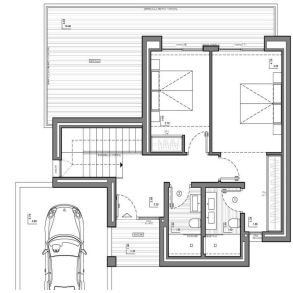

REF: SP-13971

Nieuwbouw · Villa · Benitachell

2 SLAAPKAMERS

2 BADKAMERS

143M²

479M²

JA

B

NIEUW GEBOUWDE LUXE VILLA IN CUMBRE DEL SOL Nieuwbouw luxe villa met spectaculair zeezicht is ideaal om in te wonen met het gezin of om van te genieten met vrienden. Het is gelegen op de top van Puig de la Llorençà, in de residentiële Cumbre del Sol die de woonwijk domineert en met een onovertroffen uitzicht op zee. Een unieke en exclusieve plek in het noorden van de Costa Blanca. De moderne architectuur, gebaseerd op rechte lijnen, gecombineerd met de mediterrane stijl past perfect in de omgeving. Deze villa is volledig ontworpen om de functionaliteit en het comfort te verbeteren, zonder ook maar een grammetje te bezuinigen op het design. De villa wordt omringd door een grote tuin met inheemse planten en elementen. Vooral de natuurstenen muren springen in het oog. De villa heeft een privéparkeerplaats op de bovenste verdieping voor maximaal twee voertuigen, aangezien de toegang tot de villa zich op dezelfde verdieping...

Belangrijke kenmerken

- Slaapkamers: 2
- Gebouwd: 143m²
- Energieklasse: B
- Badkamers: 2
- Perceel: 479m²

Kenmerken

- Beach: 800 Meters
- Double Bedrooms: 2
- Gated
- Near Commercial Center
- Number of Parking Spaces: 2
- Private Pool
- Toilet: 1
- Central HeatingAir Conditioning: Pre-Installed
- Garden
- Location: Coastal, Urbanisation
- Near Schools
- Parking - Space
- Terrace: 82 Msq.
- Useable Build Space: 120 Msq.