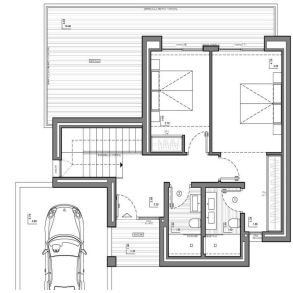

RÉF: SP-13971

Nouvelle construction · Villa · Benitachell

2 CHAMBRES

2 NBR. SDB

143M²

479M²

OUI

B

VILLA DE LUXE NEUVE A CUMBRE DEL SOL Cette villa de luxe nouvellement construite avec une vue spectaculaire sur la mer est idéale pour vivre en famille ou entre amis. Elle est située au sommet du Puig de la Llorençà, dans le quartier résidentiel Cumbre del Sol, dominant la zone résidentielle et offrant une vue imprenable sur la mer. Un endroit unique et exclusif dans la région du nord de la Costa Blanca. Son architecture moderne, basée sur des lignes droites, combinée au style méditerranéen, s'intègre parfaitement à son environnement. Cette villa a été entièrement conçue pour améliorer la fonctionnalité et le confort, sans pour autant renoncer au design. La villa est entourée d'un grand jardin avec des plantes et des éléments indigènes. Les murs en pierre naturelle sont particulièrement remarquables. La villa dispose d'un parking privé au dernier étage pouvant accueillir jusqu'à deux véhicules...

Principales caractéristiques

- Chambres: 2
- Construit: 143m²
- Énergie: B
- Nbr. Sdb: 2
- Terrain: 479m²

Les caractéristiques

- Beach: 800 Meters
- Cour
- Gated
- Near Commercial Center
- Number of Parking Spaces: 2
- Private Pool
- Toilet: 1
- Central HeatingAir Conditioning: Pre-Installed
- Double Bedrooms: 2
- Location: Coastal, Urbanisation
- Near Schools
- Parking - Space
- Terrace: 82 Msq.
- Useable Build Space: 120 Msq.