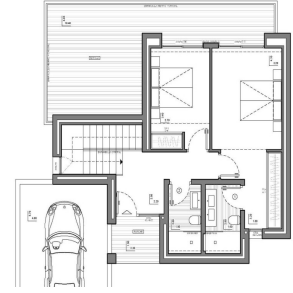

REF: SP-13971

Nueva construcción · Chalet · Benitachell

2 HABITACIONES

2 BAÑOS

143M²

479M²

SÍ

B

Villa de obra nueva en Cumbres del Sol ☐☐ Vivienda unifamiliar de diseño contemporáneo ubicada en una zona consolidada en Cumbre del Sol, en el municipio de Benitachell, entre Jávea y Moraira. Su concepto arquitectónico prioriza la funcionalidad, la luminosidad y la integración con el entorno, ofreciendo una propuesta perfecta para clientes que buscan una vivienda cómoda, moderna y eficiente en plena Costa Blanca. ☐☐ Esta villa de dos dormitorios, dos baños y un aseo destaca por la claridad de sus líneas y la distribución equilibrada de los espacios. La zona de día se organiza en un espacio abierto que une el salón, el comedor y la cocina, conectando directamente con el exterior a través de amplios ventanales. La zona de noche ofrece privacidad y tranquilidad, con dormitorios que se abren al jardín y disfrutan de la luz natural y las vistas al entorno. ☐☐ En el exterior, la villa dispone de una piscina privada, ampl...

Información clave

- Habitaciones: 2
- Construidos: 143m²
- Calificación energética: B
- Baños: 2
- Parcela: 479m²

Características

- Beach: 800 Meters
- Double Bedrooms: 2
- Jardin
- Near Commercial Center
- Number of Parking Spaces: 2
- Private Pool
- Toilet: 1
- Central Heating Air Conditioning: Pre-Installed
- Gated
- Location: Coastal, Urbanisation
- Near Schools
- Parking - Space
- Terrace: 82 Msq.
- Useable Build Space: 120 Msq.