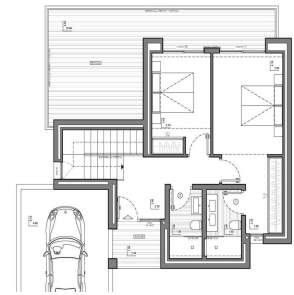

REF: SP-13971

New Build · Villa · Benitachell

2 SCHLAFZIMMER

2 BADEZIMMER

143M²

479M²

JA

B

NEU GEBAUTE LUXUSVILLA IN CUMBRE DEL SOL – Neubau Luxus-Villa mit spektakulärem Meerblick ist ideal, um mit der Familie zu leben oder mit Freunden zu genießen. Es befindet sich an der Spitze des Puig de la Llorençà, in der Residenz Cumbre del Sol dominiert über das Wohngebiet und mit einem unschlagbaren Meerblick. Ein einzigartiger und exklusiver Ort an der nördlichen Costa Blanca. – Die moderne, auf geraden Linien basierende Architektur, kombiniert mit dem mediterranen Stil, fügt sich perfekt in die Umgebung ein. Diese Villa wurde komplett auf Funktionalität und Komfort ausgelegt, ohne dabei Abstriche beim Design zu machen. Die Villa ist von einem großen Garten mit einheimischen Pflanzen und Elementen umgeben. Ein besonderes Merkmal sind die Natursteinmauern. – Die Villa verfügt über einen Privatparkplatz auf der obersten Etage für bis zu zwei Fahrzeuge, da sich der Zugang zur Villa auf derselben Etage befindet.&...

Hauptmerkmale

- Schlafzimmer: 2
- Gebaute Fläche: 143m²
- Energiebewertung: B
- Badezimmer: 2
- Grundstück: 479m²

Charakteristik

- Beach: 800 Meters
- Double Bedrooms: 2
- Gated
- Near Commercial Center
- Number of Parking Spaces: 2
- Private Pool
- Toilet: 1
- Central Heating/Air Conditioning: Pre-Installed
- Garden
- Location: Coastal, Urbanisation
- Near Schools
- Parking - Space
- Terrace: 82 Msq.
- Useable Build Space: 120 Msq.