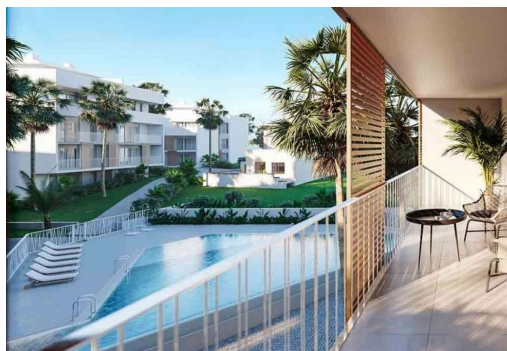

REF: SP-60177

Nowo zbudowane · Apartament · Jávea Xàbia

2 SYPIALNIE

2 ŁAZIENKI

84M²

0M²

TAK

X