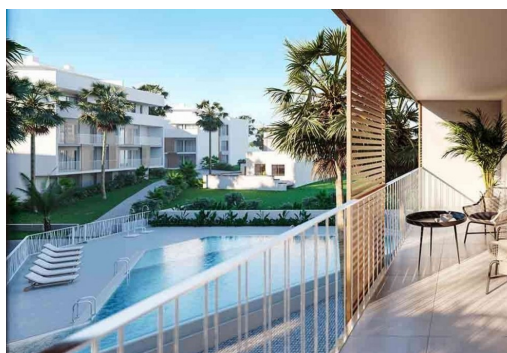

RÉF: SP-60177

Nouvelle construction · Apartment · Jávea Xàbia

2 CHAMBRES

2 NBR. SDB

84M²

0M²

OUI

X