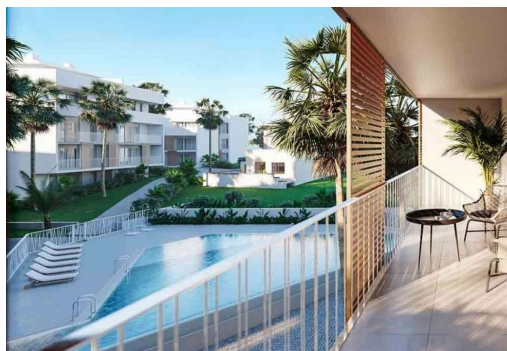

REF: SP-60177

Nueva construcción · Piso · Jávea Xàbia

2 HABITACIONES

2 BAÑOS

84M<sup>2</sup>

0M<sup>2</sup>

SÍ

X

**NUEVO RESIDENCIAL EN JAVEA A 5 MINUTOS DE LA PLAYA, EL PUERTO Y EL CENTRO!!!** Nuevo residencial a pocos minutos de la playa que se compone de 58 viviendas de 2, 3 y 4 dormitorios distribuidas en planta baja con jardín, apartamentos con terraza en plantas intermedias, áticos y duplex con grandes terrazas. Además, todas las viviendas dispondrán de plaza de garaje y trastero. El conjunto residencial contará con piscina y club social. Podrás configurar diferentes aspectos en la distribución, acabados y opciones extra de tu vivienda. Adapta tu nueva casa a tus gustos y preferencias y crea el ambiente que siempre has querido. Con interiores cuidados al detalle, el exterior de la vivienda no podía ser menos. Combinando a la perfección las tendencias de vanguardia y la elegancia imperecedera de las construcciones más clásicas, la bonita estética del edificio radica en su fachada a través de texturas y colores in...

## Características

- Air Conditioning: Pre-Installed
- Beach: 800 Meters
- Communal Pool
- Double Bedrooms: 2
- Elevator/Lift
- Gated
- Gimnasio
- Location: Coastal, Urbanisation
- Near Bus Route
- Near Commercial Center
- Near Schools
- Near Trees
- Space
- Terrace: 9 Msq.
- Useable Build Space: 60 Msq.