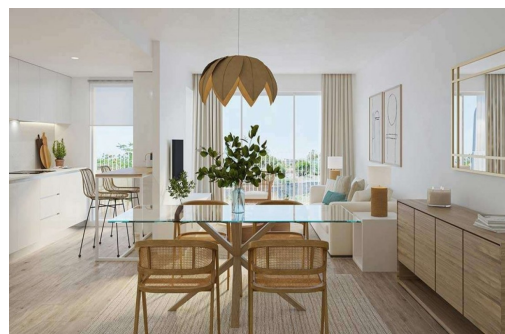

NOVÝ REZIDENČNÍ DŮM V JAVE 5 MINUT OD PLÁŽE, PŘÍSTAVU A CENTRA !!! Nový rezidenční dům pár minut od pláže, který se skládá z 58 domů s 2, 3 a 4 ložnicemi rozmístěnými v přízemí se zahradou, apartmány s terasami v mezipatrech, penthousy a mezonety s velkými terasami. Všechny domy budou mít navíc garáž a skladovací místnost. Součástí rezidenčního komplexu bude bazén a společenský klub. V rámci rozmístění, povrchových úprav a dalších možností si můžete nakonfigurovat různé aspekty svého domu. Přizpůsobte si svůj nový domov svému vkusu a preferencím a vytvořte si prostředí, jaké jste si vždy přáli. S interiéry, o které je detailně postaráno, nemůže být exteriér domu menší. Dokonalé spojení avantgardních trendů a nadčasové elegance neklasičtějších konstrukcí, krásná estetika budovy spočívá v její fasádě prostřednictvím t...