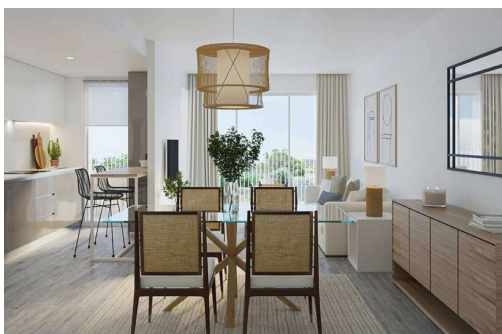

NOVÝ REZIDENČNÍ DŮM V JAVE 5 MINUT OD PLÁŽE, PŘÍSTAVU A CENTRA !!! Nový rezidenční dům pár minut od pláže, který se skládá z 58 domů s 2, 3 a 4 ložnicemi rozmístěnými v přízemí se zahradou, apartmány s terasami v mezipatrech, penthousy a mezonety s velkými terasami. Všechny domy budou mít navíc garáž a skladovací místnost. Součástí rezidenčního komplexu bude bazén a společenský klub. V rámci rozmístění, povrchových úprav a dalších možností si můžete nakonfigurovat různé aspekty svého domu. Přizpůsobte si svůj nový domov svému vkusu a preferencím a vytvořte si prostředí, jaké jste si vždy přáli. S interiéry, o které je detailně postaráno, nemůže být exteriér domu menší. Dokonalé spojení avantgardních trendů a nadčasové elegance neklasičtějších konstrukcí, krásná estetika budovy spočívá v její fasádě prostřednictvím t...