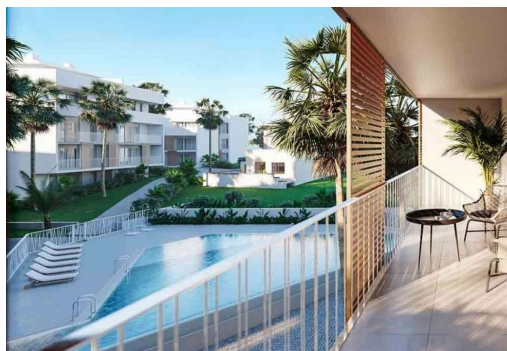

REF: SP-60177

Novostavba · Apartment · Jávea Xàbia

2 LOŽNICE

2 KOUPELNY

84M²

0M²

ANO

X