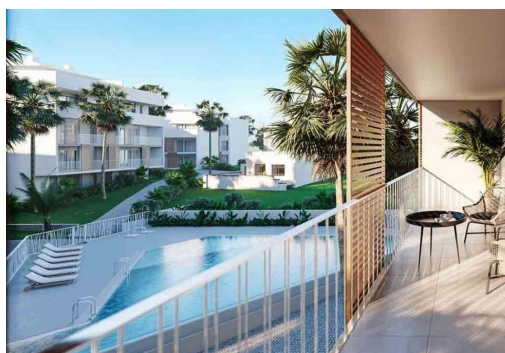

REF: SP-90824

Nueva construcción · Piso · Jávea Xàbia

3 HABITACIONES

2 BAÑOS

106M<sup>2</sup>

0M<sup>2</sup>

SÍ

X

**NUEVO RESIDENCIAL EN JAVEA A 5 MINUTOS DE LA PLAYA, EL PUERTO Y EL CENTRO!!!** Nuevo residencial a pocos minutos de la playa que se compone de 58 viviendas de 2, 3 y 4 dormitorios distribuidas en planta baja con jardín, apartamentos con terraza en plantas intermedias, áticos y duplex con grandes terrazas. Además, todas las viviendas dispondrán de plaza de garaje y trastero. El conjunto residencial contará con piscina y club social. Podrás configurar diferentes aspectos en la distribución, acabados y opciones extra de tu vivienda. Adapta tu nueva casa a tus gustos y preferencias y crea el ambiente que siempre has querido. Con interiores cuidados al detalle, el exterior de la vivienda no podía ser menos. Combinando a la perfección las tendencias de vanguardia y la elegancia imperecedera de las construcciones más clásicas, la bonita estética del edificio radica en su fachada a través de texturas y colores in...

## Características

- Air Conditioning: Pre-Installed
- Communal Pool
- Elevator/Lift
- Gimnasio
- Location: Coastal, Urbanisation
- Near Commercial Center
- Near Trees
- Parking - Space
- Beach: 800 Meters
- Double Bedrooms: 3
- Gated
- Key Ready
- Near Bus Route
- Near Schools
- Number of Parking Spaces: 1
- Storage / Trastero