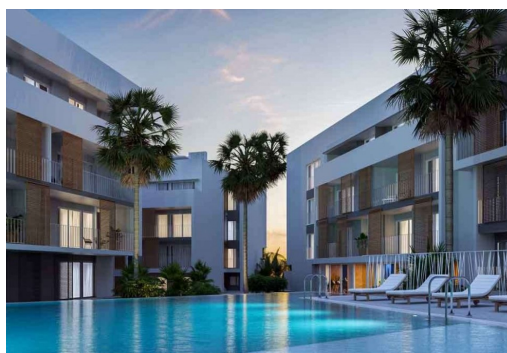

REF: SP-90824

Nueva construcción · Piso · Jávea Xàbia

3 HABITACIONES

2 BAÑOS

106M<sup>2</sup>

0M<sup>2</sup>

SÍ

X

**NUEVO RESIDENCIAL EN JAVEA A 5 MINUTOS DE LA PLAYA, EL PUERTO Y EL CENTRO!!!** Nuevo residencial a pocos minutos de la playa que se compone de 58 viviendas de 2, 3 y 4 dormitorios distribuidas en planta baja con jardín, apartamentos con terraza en plantas intermedias, áticos y duplex con grandes terrazas. Además, todas las viviendas dispondrán de plaza de garaje y trastero. El conjunto residencial contará con piscina y club social. Podrás configurar diferentes aspectos en la distribución, acabados y opciones extra de tu vivienda. Adapta tu nueva casa a tus gustos y preferencias y crea el ambiente que siempre has querido. Con interiores cuidados al detalle, el exterior de la vivienda no podía ser menos. Combinando a la perfección las tendencias de vanguardia y la elegancia imperecedera de las construcciones más clásicas, la bonita estética del edificio radica en su fachada a través de texturas y colores in...

## Características

- Air Conditioning: Pre-Installed
- Communal Pool
- Elevator/Lift
- Gimnasio
- Location: Coastal, Urbanisation
- Near Commercial Center
- Near Trees
- Parking - Space
- Beach: 800 Meters
- Double Bedrooms: 3
- Gated
- Key Ready
- Near Bus Route
- Near Schools
- Number of Parking Spaces: 1
- Storage / Trastero