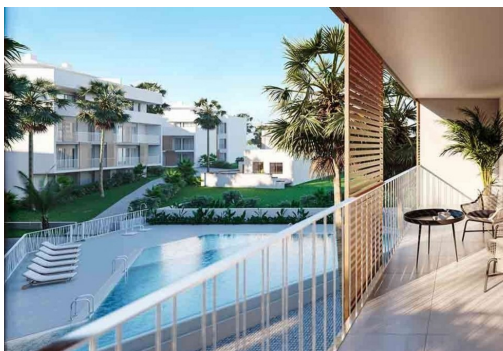

REF: SP-90824

Novostavba · Apartment · Jávea Xàbia

3 LOŽNICE

2 KOUPELNY

106M²

0M²

ANO

X