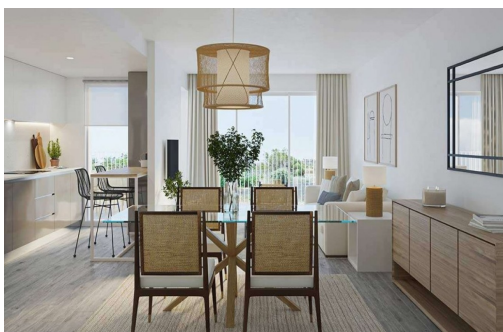

NUEVO RESIDENCIAL EN JAVEA A 5 MINUTOS DE LA PLAYA, EL PUERTO Y EL CENTRO!!! Nuevo residencial a pocos minutos de la playa que se compone de 58 viviendas de 2, 3 y 4 dormitorios distribuidas en planta baja con jardín, apartamentos con terraza en plantas intermedias, áticos y duplex con grandes terrazas. Además, todas las viviendas dispondrán de plaza de garaje y trastero. El conjunto residencial contará con piscina y club social. Podrás configurar diferentes aspectos en la distribución, acabados y opciones extra de tu vivienda. Adapta tu nueva casa a tus gustos y preferencias y crea el ambiente que siempre has querido. Con interiores cuidados al detalle, el exterior de la vivienda no podía ser menos. Combinando a la perfección las tendencias de vanguardia y la elegancia imperecedera de las construcciones más clásicas, la bonita estética del edificio radica en su fachada a través de texturas y colores in...