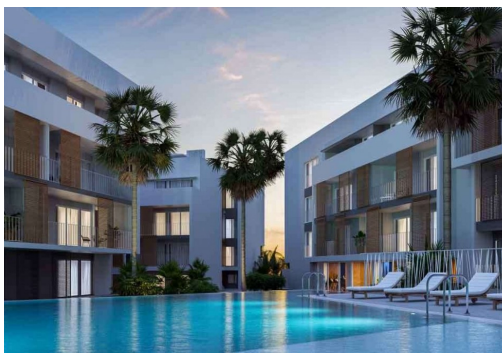

REF: SP-20010

Nueva construcción · Ático · Jávea Xàbia

3 HABITACIONES

2 BAÑOS

175M²

0M²

SÍ

B

NUEVO RESIDENCIAL EN JAVEA A 5 MINUTOS DE LA PLAYA, EL PUERTO Y EL CENTRO!!! Nuevo residencial a pocos minutos de la playa que se compone de 58 viviendas de 2, 3 y 4 dormitorios distribuidas en planta baja con jardín, apartamentos con terraza en plantas intermedias, áticos y duplex con grandes terrazas. Además, todas las viviendas dispondrán de plaza de garaje y trastero. El conjunto residencial contará con piscina y club social. Podrás configurar diferentes aspectos en la distribución, acabados y opciones extra de tu vivienda. Adapta tu nueva casa a tus gustos y preferencias y crea el ambiente que siempre has querido. Con interiores cuidados al detalle, el exterior de la vivienda no podía ser menos. Combinando a la perfección las tendencias de vanguardia y la elegancia imperecedera de las construcciones más clásicas, la bonita estética del edificio radica en su fachada a través de texturas y colores in...