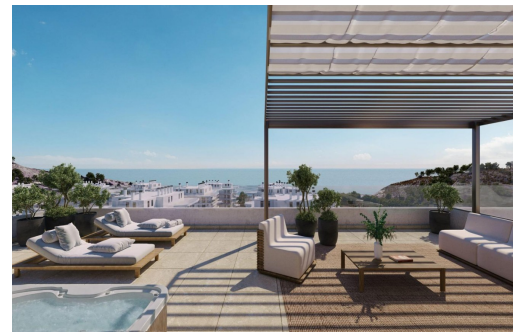

REF: SP-93611

Nueva construcción · Piso · Villajoyosa

2 HABITACIONES

2 BAÑOS

85M<sup>2</sup>

59M<sup>2</sup>

SÍ

A

**COMPLEJO RESIDENCIAL DE OBRA NUEVA EN VILLAYOJOSA** Complejo residencial de apartamentos de obra nueva en Villajoyosa situado a tan solo 450 metros del mar. Apartamentos modernos de 2 y 3 dormitorios, cocina americana con salón, amplias terrazas y una completa urbanización que incluye club social, gimnasio y piscina. Los apartamentos de la planta baja tienen jardín privado. Cerca de su nuevo hogar encontrará centros comerciales, hospital y todo tipo de servicios a pocos minutos. Complejo situado a tan sólo 2 km del centro de Villajoyosa y a 10 km de Benidorm. Tu nuevo hogar se encuentra en un rincón idílico, la Playa del Torres, un entorno natural. Una cala de aguas cristalinas y tranquilas, donde el azul turquesa es el principal protagonista. Todas las viviendas disponen de plaza de aparcamiento privada. Villajoyosa es una perla escondida en la Costa Blanca española. Este colo...

## Características

- Air Conditioning: Pre-Installed
- Communal Pool
- Elevator/Lift
- Gimnasio
- Location: Coastal, Urbanisation
- Near Commercial Center
- Number of Parking Spaces: 1
- Storage / Trastero
- Beach: 450 Meters
- Double Bedrooms: 2
- Gated
- Jardin
- Near Childrens Parks
- Near Schools
- Parking - Space
- Terrace: 23 Msq.