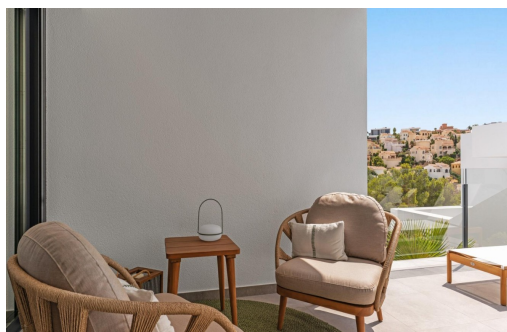

NOWE BUDOWNICTWO MIESZKANIOWE W CUMBRE DEL SOL New Built nowoczesne apartamenty z 2 sypialniami i 2 łazienkami, kuchnia otwarta na salon, z różnymi modelami do wyboru: taras i ogród w apartamentach na parterze, solarium na ostatnim piętrze. Wszystkie właściwości rozmieszczone tak, aby jak najlepiej wykorzystać przestrzeń, korzystając ze światła śródziemnomorskiego i oferując plus komfortu w swoim dniu. Sprzęt w apartamentach są również zorientowane na komfort z ogrzewaniem podłogowym, ciepłą i zimną klimatyzację przez przewody z termostatem w salonie, ciepłej wody przez system Altherma, urządzenia elektryczne są zawarte i projekt dekoracji, aby dać im styl i ciepło. Wspólne obszary są przeznaczone do wypoczynku i cieszyć się jako rodzina, z basenem otoczonym przez duże tarasy, aby cieszyć się słońcem, plac zabaw dla dzieci, klub społeczny, ogrody i parkingi. ...