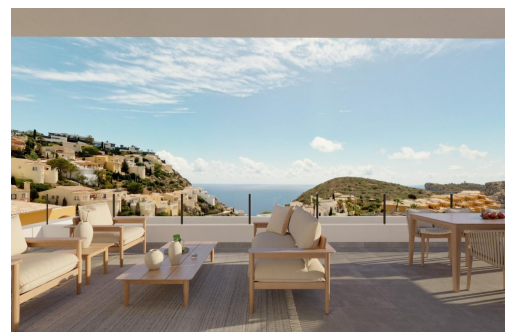

NOWE BUDOWNICTWO MIESZKANIOWE W CUMBRE DEL SOL New Built nowoczesne apartamenty z 2 sypialniami i 2 łazienkami, kuchnia otwarta na salon, z różnymi modelami do wyboru: taras i ogród w apartamentach na parterze, solarium na ostatnim piętrze. Wszystkie właściwości rozmieszczone tak, aby jak najlepiej wykorzystać przestrzeń, korzystając ze światła śródziemnomorskiego i oferując plus komfortu w swoim dniu. Sprzęt w apartamentach są również zorientowane na komfort z ogrzewaniem podłogowym, ciepłą i zimną klimatyzację przez przewody z termostatem w salonie, ciepłej wody przez system Altherma, urządzenia elektryczne są zawarte i projekt dekoracji, aby dać im styl i ciepło. Wspólne obszary są przeznaczone do wypoczynku i cieszyć się jako rodzina, z basenem otoczonym przez duże tarasy, aby cieszyć się słońcem, plac zabaw dla dzieci, klub społeczny, ogrody i parkingi. ...