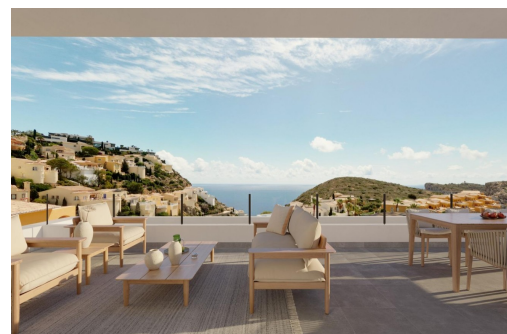

RESIDENCIAL DE OBRA NUEVA EN CUMBRE DEL SOL ☐☐ Apartamentos modernos de nueva construcción con 2 dormitorios y 2 baños, cocina abierta al salón, con varios modelos a elegir: terraza y jardín en los apartamentos de la planta baja, solarium en la planta superior. ☐☐ Todas las viviendas distribuidas para aprovechar al máximo el espacio, aprovechando la luz mediterránea y ofreciendo un plus de confort en su día a día. ☐☐ El equipamiento de los apartamentos también está orientado al confort con calefacción por suelo radiante, aire acondicionado frío y calor por conductos con termostato en el salón, agua caliente por sistema Altherma, electrodomésticos incluidos y un proyecto de decoración para darles estilo y calidez. ☐☐ Las zonas comunes están pensadas para relajarse y disfrutar en familia, con piscina rodeada de amplias terrazas para disfrutar del sol, parque infantil, club social, jardines y zonas de apar...