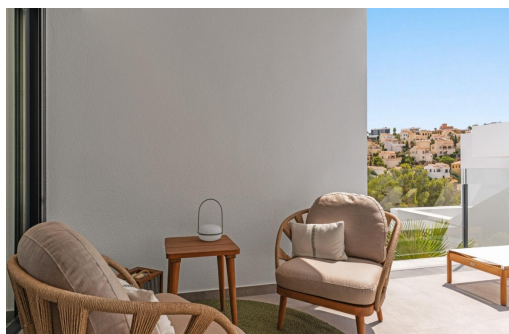

RESIDENCIAL DE OBRA NUEVA EN CUMBRE DEL SOL ☐☐ Apartamentos modernos de nueva construcción con 2 dormitorios y 2 baños, cocina abierta al salón, con varios modelos a elegir: terraza y jardín en los apartamentos de la planta baja, solarium en la planta superior. ☐☐ Todas las viviendas distribuidas para aprovechar al máximo el espacio, aprovechando la luz mediterránea y ofreciendo un plus de confort en su día a día. ☐☐ El equipamiento de los apartamentos también está orientado al confort con calefacción por suelo radiante, aire acondicionado frío y calor por conductos con termostato en el salón, agua caliente por sistema Altherma, electrodomésticos incluidos y un proyecto de decoración para darles estilo y calidez. ☐☐ Las zonas comunes están pensadas para relajarse y disfrutar en familia, con piscina rodeada de amplias terrazas para disfrutar del sol, parque infantil, club social, jardines y zonas de apar...