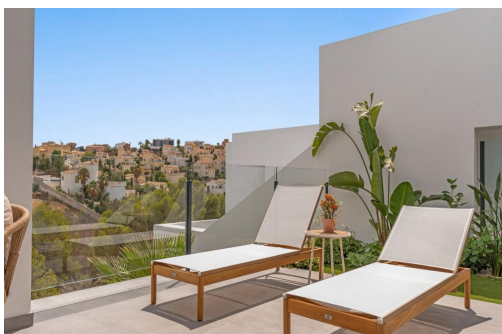

RESIDENCIAL DE OBRA NUEVA EN CUMBRE DEL SOL ☐☐ Apartamentos modernos de nueva construcción con 2 dormitorios y 2 baños, cocina abierta al salón, con varios modelos a elegir: terraza y jardín en los apartamentos de la planta baja, solarium en la planta superior. ☐☐ Todas las viviendas distribuidas para aprovechar al máximo el espacio, aprovechando la luz mediterránea y ofreciendo un plus de confort en su día a día. ☐☐ El equipamiento de los apartamentos también está orientado al confort con calefacción por suelo radiante, aire acondicionado frío y calor por conductos con termostato en el salón, agua caliente por sistema Altherma, electrodomésticos incluidos y un proyecto de decoración para darles estilo y calidez. ☐☐ Las zonas comunes están pensadas para relajarse y disfrutar en familia, con piscina rodeada de amplias terrazas para disfrutar del sol, parque infantil, club social, jardines y zonas de apar...