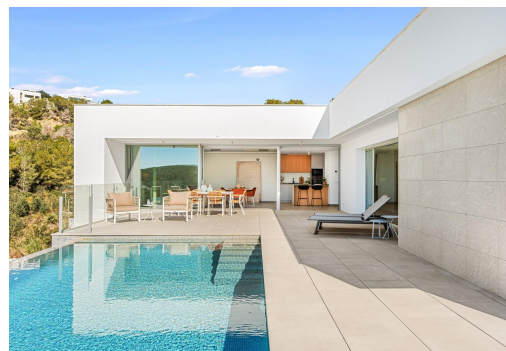

REF: SP-44915

Nowo zbudowane · Willa · Benitachell

3 SYPIALNIE

3 ŁAZIENKI

142M²

813M²

TAK

B