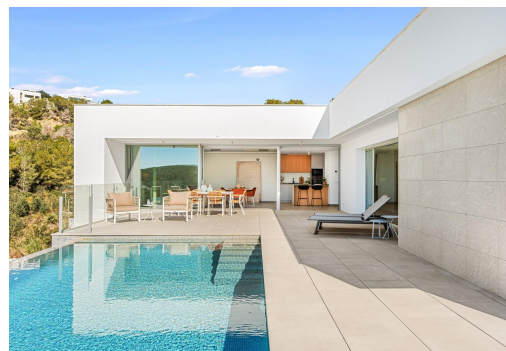

REF: SP-44915

Nybygg · Villa · Benitachell

3 SOVEROM

3 BAD

142M²

813M²

JA

B