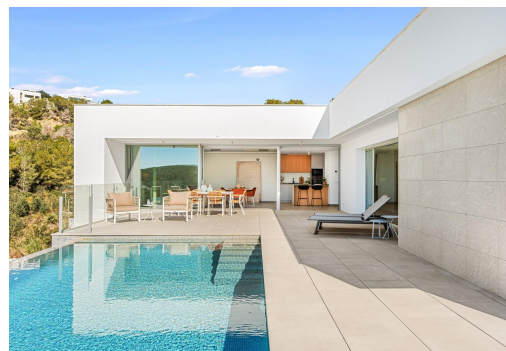

REF: SP-44915

Nieuwbouw · Villa · Benitachell

3 SLAAPKAMERS

3 BADKAMERS

142M²

813M²

JA

B