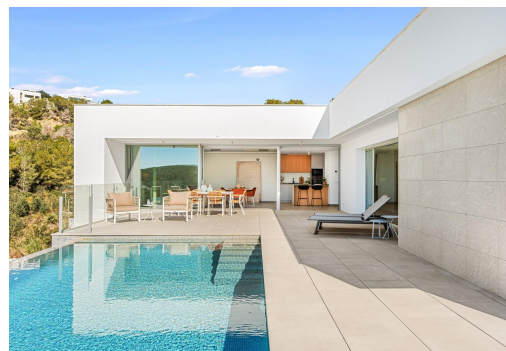

RÉF: SP-44915

Nouvelle construction · Villa · Benitachell

3 CHAMBRES

3 NBR. SDB

142M²

813M²

OUI

B