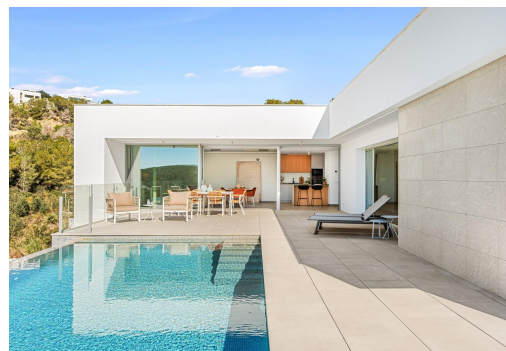

REF: SP-44915

Nueva construcción · Chalet · Benitachell

3 HABITACIONES

3 BAÑOS

142M<sup>2</sup>

813M<sup>2</sup>

SÍ

B

**VILLA DE OBRA NUEVA CON VISTAS AL MAR EN CUMBRE DEL SOL** Una casa con un concepto claro, crear una fusión entre el interior y el exterior, consiguiendo estancias abiertas, luminosas y funcionales. El salón invade la terraza e invita a disfrutar del maravilloso clima mediterráneo, que nos regala casi 300 días de sol al año. Concebida en módulos abiertos en forma de L, la villa abraza el jardín principal, donde una impresionante piscina infinita se funde con el mar. Un espacio abierto al exterior, que invita a disfrutar del sol y del clima mediterráneo, pero orientado de tal forma que se consigue la máxima privacidad. La villa está dividida en dos niveles. Arriba se encuentra la zona de noche, donde dos dormitorios comparten un baño común, mientras que la suite principal se convierte en un santuario privado con su propio baño y vestidor. Desde las habitaciones se disfruta de impresionantes vistas al mar y a la...