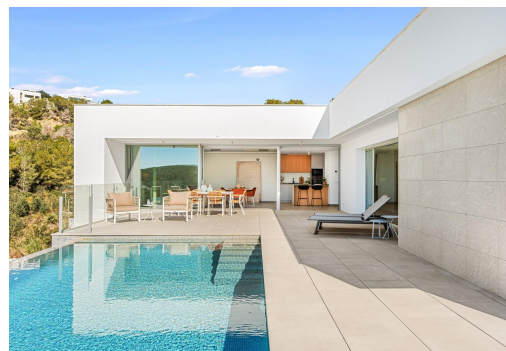

REF: SP-44915

New Build · Villa · Benitachell

3 SCHLAFZIMMER

3 BADEZIMMER

142M²

813M²

JA

B