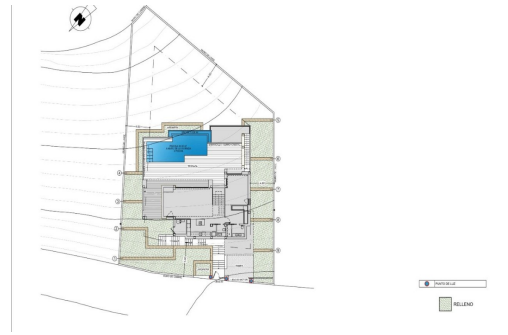

NYBYGGET VILLA MED HAVUTSIKT I CUMBRE DEL SOL Nybygget luksusvilla med privat basseng og havutsikt i Residential Resort Cumbre del Sol, i Benitachell, på Costa Blanca nord, mellom Alicante og Valencia by. Et moderne design og en elegant og lys layout er nøkkelen til denne villaen med 3 soverom, alle med eget bad, og hovedsoverommet har også et stort omklingsrom. Første etasje på denne eiendommen lar oss utvide den til 4 soverom. Hovedetasjen er preget av rom med åpen planløsning, hvor kjøkken og stue/spisestue er slått sammen og åpner ut mot hovedterrassen med et vakkert privat evighetsbasseng og verandaen. Dens utforming og design er skapt for å få mest mulig ut av havutsikten, både fra soverommene og fra stuen/spisestuen. Samtidig er det lagt spesiell vekt på personvernet, med en vertikal vegg som ikke bare gir privatliv til hovedterrassen, men som også fremstår som et dekorativt element.&#...

Nøkkelegenskaper

- Soverom: 3
- Boareal: 181m²
- Energisertifikat: B
- Bad: 4
- Tomt: 824m²

Kjennetegn

- Air Conditioning: Pre-Installed
- Double Bedrooms: 3
- Hage
- Near Schools
- Number of Parking Spaces: 1
- Private Pool
- Terrace: 123 Msq.
- Views: Sea
- Beach: 1000 Meters
- Gated
- Location: Coastal, Mountain
- Near Trees
- Parking - Space
- Storage / Trastero
- Useable Build Space: 144 Msq.