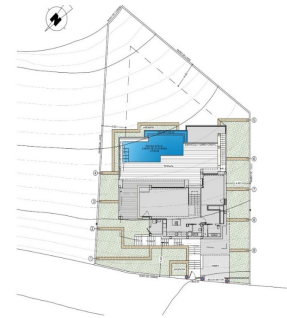

**NIEUWBOUW VILLA MET ZEEZICHT IN CUMBRE DEL SOL** Nieuwbouw luxe villa met privé zwembad en zeezicht in het Residentiële Resort Cumbre del Sol, in Benitachell, aan de Costa Blanca Noord, tussen Alicante en Valencia stad. Een modern ontwerp en een elegante en lichte indeling zijn de sleutels tot deze villa met 3 slaapkamers, allemaal met en-suite badkamers, waarbij de hoofdslaapkamer ook een grote kleedkamer heeft. De begane grond van deze woning biedt de mogelijkheid om uit te breiden tot 4 slaapkamers. De hoofdverdieping wordt gekenmerkt door open ruimtes, waar de keuken en de woon-eetkamer zijn samengevoegd en uitkomen op het hoofdterras met een prachtig privé overloopzwembad en de veranda. De indeling en het ontwerp zijn ontworpen om optimaal te profiteren van het uitzicht op zee, zowel vanuit de slaapkamers als vanuit de woon-eetkamer. Tegelijkertijd is speciale aandacht besteed aan privacy, met een vertica...