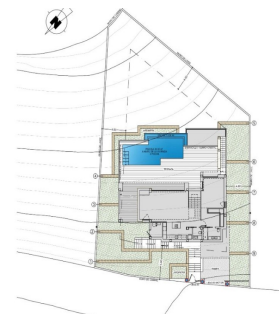

RÉF: SP-36479

Nouvelle construction · Villa · Benitachell

3 CHAMBRES

4 NBR. SDB

181M<sup>2</sup>

824M<sup>2</sup>

OUI

B

VILLA DE NOUVELLE CONSTRUCTION AVEC VUE SUR LA MER À CUMBRE DEL SOL. Nouvelle villa de luxe avec piscine privée et vue sur la mer dans le complexe résidentiel Cumbre del Sol, à Benitachell, sur la Costa Blanca Nord, entre Alicante et Valence. Un design moderne et une disposition élégante et lumineuse sont les clés de cette villa avec 3 chambres, toutes avec des salles de bains en-suite, avec la chambre principale ayant également un grand dressing. Le rez-de-chaussée de cette propriété nous permet de l'étendre à 4 chambres. L'étage principal est caractérisé par des espaces ouverts, où la cuisine et le salon-salle à manger sont réunis et s'ouvrent sur la terrasse principale avec une belle piscine privée à débordement et le porche. Sa disposition et sa conception ont été conçues pour tirer le meilleur parti des vues sur la mer, tant depuis les chambres que depuis le salon-salle à manger. E...

## Principales caractéristiques

- Chambres: 3
- Construit: 181m<sup>2</sup>
- Énergie: B
- Nbr. Sdb: 4
- Terrain: 824m<sup>2</sup>

## Les caractéristiques

- Air Conditioning: Pre-Installed
- Cour
- Gated
- Near Schools
- Number of Parking Spaces: 1
- Private Pool
- Terrace: 123 Msq.
- Views: Sea
- Beach: 1000 Meters
- Double Bedrooms: 3
- Location: Coastal, Mountain
- Near Trees
- Parking - Space
- Storage / Trastero
- Useable Build Space: 144 Msq.