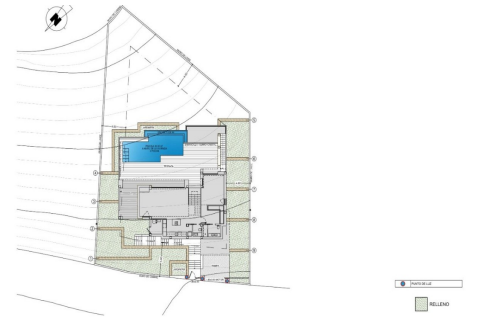

REF: SP-36479

Nueva construcción · Chalet · Benitachell

3 HABITACIONES

4 BAÑOS

181M²

824M²

SÍ

B

VILLA DE OBRA NUEVA CON VISTAS AL MAR EN CUMBRE DEL SOL ☐☐ Villa de lujo de obra nueva con piscina privada y vistas al mar en el Residencial Cumbre del Sol, en Benitachell, en la Costa Blanca Norte, entre Alicante y Valencia ciudad. ☐☐ Un diseño moderno y una distribución elegante y luminosa son las claves de esta villa de 3 dormitorios, todos con baño en suite, contando el dormitorio principal además con un amplio vestidor. La planta baja de esta vivienda permite ampliarla a 4 dormitorios. ☐☐ La planta principal se caracteriza por espacios diáfanos, donde la cocina y el salón-comedor están unidos y se abren a la terraza principal con una preciosa piscina infinita privada y al porche. ☐☐ Su distribución y diseño han sido concebidos para aprovechar al máximo las vistas al mar, tanto desde los dormitorios como desde el salón-comedor. Al mismo tiempo, se ha prestado especial atención a la privacidad, incorporando ...

Información clave

- Habitaciones: 3
- Baños: 4
- Construidos: 181m²
- Parcela: 824m²
- Calificación energética: B

Características

- Air Conditioning: Pre-Installed
- Beach: 1000 Meters
- Double Bedrooms: 3
- Gated
- Jardin
- Location: Coastal, Mountain
- Near Schools
- Near Trees
- Number of Parking Spaces: 1
- Parking - Space
- Private Pool
- Storage / Trastero
- Terrace: 123 Msq.
- Useable Build Space: 144 Msq.
- Views: Sea