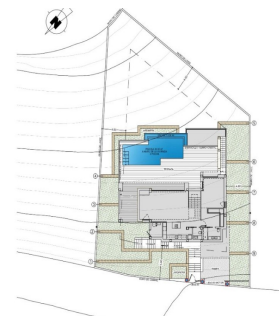

REF: SP-36479

New Build · Villa · Benitachell

3 SCHLAFZIMMER

4 BADEZIMMER

181M²

824M²

JA

B

NEUBAU VILLA MIT MEERBLICK IN CUMBRE DEL SOL – Neubau Luxusvilla mit privatem Pool und Meerblick in der Wohnanlage Cumbre del Sol, in Benitachell, an der Costa Blanca Nord, zwischen Alicante und Valencia Stadt. – Ein modernes Design und ein elegantes und helles Layout sind die Schlüssel zu dieser Villa mit 3 Schlafzimmern, alle mit eigenem Bad, wobei das Hauptschlafzimmer auch über ein großes Ankleidezimmer verfügt. Das Erdgeschoss dieser Immobilie ermöglicht es uns, es auf 4 Schlafzimmer zu erweitern. – Das Hauptgeschoss zeichnet sich durch offene Räume aus, in denen die Küche und das Wohn-Esszimmer miteinander verbunden sind und sich zur Hauptterrasse mit einem schönen privaten Infinity-Pool und der Veranda öffnen. – Die Aufteilung und das Design wurden so konzipiert, dass der Meerblick sowohl von den Schlafzimmern als auch vom Wohn- und Esszimmer aus optimal genutzt werden kann. Gleichzeitig wurde ein beson...

Hauptmerkmale

- Schlafzimmer: 3
- Gebaute Fläche: 181m²
- Energiebewertung: B
- Badezimmer: 4
- Grundstück: 824m²

Charakteristik

- Air Conditioning: Pre-Installed
- Double Bedrooms: 3
- Gated
- Near Schools
- Number of Parking Spaces: 1
- Private Pool
- Terrace: 123 Msq.
- Views: Sea
- Beach: 1000 Meters
- Garden
- Location: Coastal, Mountain
- Near Trees
- Parking - Space
- Storage / Trastero
- Useable Build Space: 144 Msq.