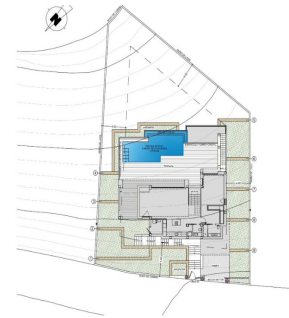

NOVOSTAVBA VILY S VÝHLEDEM NA MOŘE V CUMBRE DEL SOL – Novostavba luxusní vily s vlastním bazénem a výhledem na moře v rezidenčním resortu Cumbre del Sol, v Benitachellu, na severním pobřeží Costa Blanca, mezi Alicante a Valencií. – Moderní design a elegantní a světlé uspořádání jsou klíčem k této vile se 3 ložnicemi, všechny s vlastní koupelnou, přičemž hlavní ložnice má také velkou šatnu. Přizemí této nemovitosti nám umožňuje její rozšíření na 4 ložnice. – Hlavní patro se vyznačuje otevřenými prostory, kde jsou kuchyně a obývací pokoj s jídelnou spojeny dohromady a otevřeny na hlavní terasu s krásným soukromým nekonečným bazénem a verandou. – Jejím uspořádáním a designem byly koncipovány tak, aby se co nejvíce využil výhled na moře, a to jak z ložnic, tak z obývacího pokoje s jídelnou. Zároveň byla věnována zvláštní pozornost soukro...

Klíčové vlastnosti

- Ložnice: 3
- Postaveno: 181m²
- Energetické hodnocení: B
- Koupelny: 4
- Pozemek: 824m²

Vlastnosti

- Air Conditioning: Pre-Installed
- Double Bedrooms: 3
- Gated
- Near Schools
- Number of Parking Spaces: 1
- Private Pool
- Terrace: 123 Msq.
- Views: Sea
- Beach: 1000 Meters
- Garden
- Location: Coastal, Mountain
- Near Trees
- Parking - Space
- Storage / Trastero
- Useable Build Space: 144 Msq.