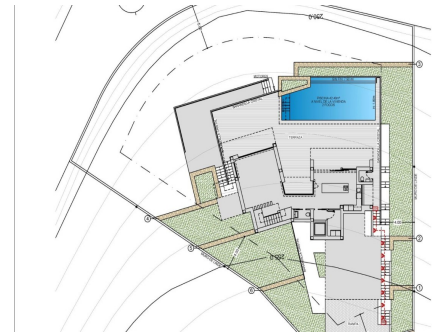

NYBYGD LUKSUSVILLA I CUMBRE DEL SOL I hjertet av boligområdet Cumbre del Sol ligger denne luksuriøse villaen med privat basseng. Den nybyggede, moderne villaen kombinerer moderne og middelhavsarkitektur på en elegant og funksjonell måte. På fasaden, som er preget av store geometriske former basert på diagonale linjer, dominerer fargen hvit, og bruken av naturstein gjør at den smelter sammen med omgivelsene. Den enorme hagen i middelhavsstil, kronet med et evighetsbasseng som går i ett med det blå havet, og det milde klimaet på den nordlige Costa Blanca innbyr til lange dager i det fri nesten hele året. Beliggenheten gjør at du kan nyte fredelige og komfortable omgivelser. Villaen er fordelt over 3 etasjer. Du får tilgang til villaen i toppetasjen, med overbygd parkering for to biler og en heis som forbinder hele huset. I denne etasjen ligger "nattavdelingen", som består av to soverom, en ...

## Kjennetegn

- Air Conditioning: Pre-Installed
- Beach: 1000 Meters
- Double Bedrooms: 3
- Elevator/Lift
- Gated
- Hage
- Location: Coastal, Urbanisation
- Near Commercial Center
- Near Schools
- Number of Parking Spaces: 2
- Parking - Space
- Private Pool
- Terrace: 299 Msq.
- Under-Build / Basement
- Useable Build Space: 177 Msq.
- Views: Sea