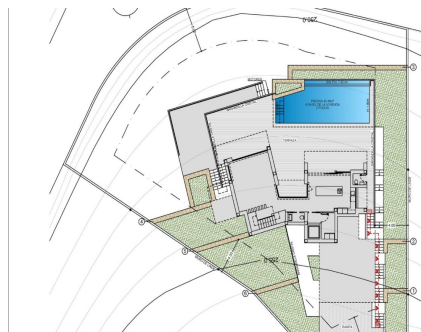

REF: SP-61985

Nieuwbouw · Villa · Benitachell

3 SLAAPKAMERS

4 BADKAMERS

222M²

1.149M²

JA

B

NIEUWBOUW LUXE VILLA IN CUMBRE DEL SOL In het hart van de urbanisatie Cumbre del Sol ligt deze luxe villa met privézwembad. Het New Build moderne villaontwerp combineert op een elegante en functionele manier moderne en mediterrane architectuur. Op de gevel, die wordt gekenmerkt door grote geometrische vormen op basis van diagonale lijnen, domineert de kleur wit en het gebruik van natuursteen zorgt ervoor dat het opgaat in de omgeving. De enorme tuin in mediterrane stijl, bekroond met een zwembad met oneindig effect dat opgaat in het blauw van de zee, in combinatie met het milde klimaat van de Costa Blanca Noord, nodigt je uit om bijna het hele jaar door te genieten van lange dagen in de frisse buitenlucht. Dankzij de ligging kun je genieten van een rustige en comfortabele omgeving. De villa is verdeeld over 3 verdiepingen. Je bereikt de villa via de bovenste verdieping, met een overdekte parkeerplaats voor twee...

Belangrijke kenmerken

- Slaapkamers: 3
- Gebouwd: 222m²
- Energieklasse: B
- Badkamers: 4
- Perceel: 1.149m²

Kenmerken

- Air Conditioning: Pre-Installed
- Double Bedrooms: 3
- Garden
- Location: Coastal, Urbanisation
- Near Schools
- Parking - Space
- Terrace: 299 Msq.
- Useable Build Space: 177 Msq.
- Beach: 1000 Meters
- Elevator/Lift
- Gated
- Near Commercial Center
- Number of Parking Spaces: 2
- Private Pool
- Under-Build / Basement
- Views: Sea