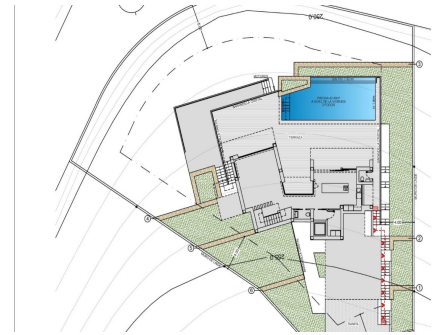

REF: SP-61985

Nueva construcción · Chalet · Benitachell

3 HABITACIONES

4 BAÑOS

222M²

1.149M²

SÍ

B

VILLA DE LUJO DE NUEVA CONSTRUCCIÓN EN CUMBRE DEL SOL En el corazón del Residencial Cumbre del Sol, se encuentra esta villa de lujo con piscina privada. El diseño de la villa de nueva construcción combina de forma elegante y funcional la arquitectura moderna y mediterránea. En la fachada, caracterizada por grandes formas geométricas a base de líneas diagonales, predomina el color blanco y el uso de la piedra natural le permite mimetizarse con su entorno. Su enorme jardín de estilo mediterráneo, coronado por una piscina de efecto infinito que se funde con el azul del mar, sumado al suave clima de la Costa Blanca Norte, invita a disfrutar de largas jornadas al aire libre durante casi todo el año. Su ubicación le permitirá disfrutar de un entorno tranquilo y confortable. La villa se distribuye en 3 plantas. Se accede a la villa por la planta superior, con aparcamiento cubierto para dos vehículos y un ...

Información clave

- Habitaciones: 3
- Construidos: 222m²
- Calificación energética: B
- Baños: 4
- Parcela: 1.149m²

Características

- Air Conditioning: Pre-Installed
- Double Bedrooms: 3
- Gated
- Location: Coastal, Urbanisation
- Near Schools
- Parking - Space
- Terrace: 299 Msq.
- Useable Build Space: 177 Msq.
- Beach: 1000 Meters
- Elevator/Lift
- Jardin
- Near Commercial Center
- Number of Parking Spaces: 2
- Private Pool
- Under-Build / Basement
- Views: Sea