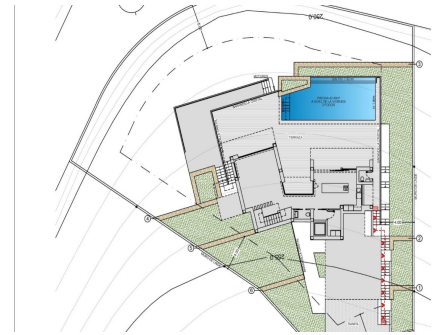

REF: SP-61985

New Build · Villa · Benitachell

3 SCHLAFZIMMER

4 BADEZIMMER

222M<sup>2</sup>

1.149M<sup>2</sup>

JA

B

**NEU GEBAUTE LUXUSVILLA IN CUMBRE DEL SOL** Im Herzen der Wohnanlage Cumbre del Sol befindet sich diese Luxusvilla mit eigenem Pool. New Build moderne Villa Design kombiniert in einer eleganten und funktionalen Weise, moderne und mediterrane Architektur. An der Fassade, die sich durch große geometrische Formen auf der Grundlage diagonaler Linien auszeichnet, dominiert die Farbe Weiß, und die Verwendung von Naturstein lässt sie mit ihrer Umgebung verschmelzen. Der riesige Garten im mediterranen Stil, der von einem Infinity-Pool gekrönt wird, der mit dem Blau des Meeres verschmilzt, lädt zusammen mit dem milden Klima der nördlichen Costa Blanca dazu ein, fast das ganze Jahr über lange Tage an der frischen Luft zu verbringen. Die Lage erlaubt es Ihnen, eine ruhige und komfortable Umgebung zu genießen. Die Villa ist über 3 Etagen verteilt. Der Zugang zur Villa erfolgt über die oberste Etage mit einem überda...

## Hauptmerkmale

- Schlafzimmer: 3
- Gebaute Fläche: 222m<sup>2</sup>
- Energiebewertung: B
- Badezimmer: 4
- Grundstück: 1.149m<sup>2</sup>

## Charakteristik

- Air Conditioning: Pre-Installed
- Double Bedrooms: 3
- Garden
- Location: Coastal, Urbanisation
- Near Schools
- Parking - Space
- Terrace: 299 Msq.
- Useable Build Space: 177 Msq.
- Beach: 1000 Meters
- Elevator/Lift
- Gated
- Near Commercial Center
- Number of Parking Spaces: 2
- Private Pool
- Under-Build / Basement
- Views: Sea