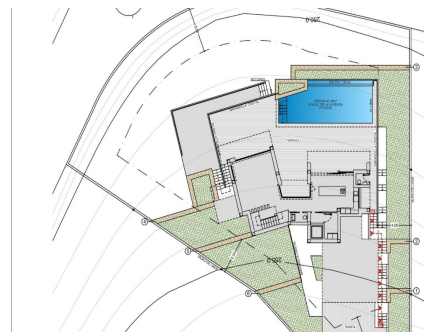

NOVOSTAVBA LUXUSNÍ VILY V CUMBRE DEL SOL V srdci rezidenční čtvrti Cumbre del Sol se nachází tato luxusní vila s vlastním bazénem. Novostavba moderní vily kombinuje elegantním a funkčním způsobem moderní a středomořskou architekturu. Na fasádě, která se vyznačuje velkými geometrickými tvary založenými na diagonálních liniích, dominuje bílá barva a použití přírodního kamene jí umožňuje splynout s okolím. Její obrovská zahrada ve středomořském stylu, korunovaná bazénem s nekonečným efektem, který splývá s modří moře, v kombinaci s mírným klimatem severního pobřeží Costa Blanca vybízí k tomu, abyste si téměř po celý rok užívali dlouhé dny na čerstvém vzduchu. Její poloha vám umožní vychutnat si klidné a příjemné prostředí. Vila je rozložena do 3 podlaží. Do vily se dostanete přes nejvyšší patro, kde je kryté parkoviště pro ...

## Vlastnosti

- Air Conditioning: Pre-Installed
- Double Bedrooms: 3
- Garden
- Location: Coastal, Urbanisation
- Near Schools
- Parking - Space
- Terrace: 299 Msq.
- Useable Build Space: 177 Msq.
- Beach: 1000 Meters
- Elevator/Lift
- Gated
- Near Commercial Center
- Number of Parking Spaces: 2
- Private Pool
- Under-Build / Basement
- Views: Sea