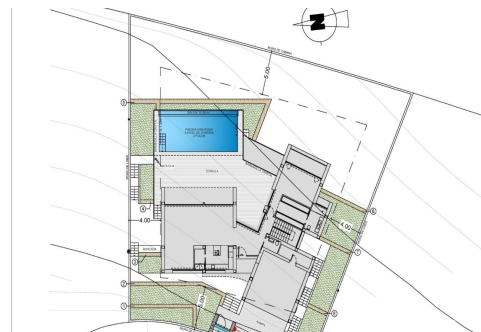

REF: SP-24295

Nowo zbudowane · Willa · Benitachell

3 SYPIALNIE

4 ŁAZIENKI

266M²

1.000M²

TAK

B

RYNEK PIERWOTNY LUKSUSOWA WILLA W CUMBRE DEL SOL Cumbre del Sol to miejsce, w którym można cieszyć się zarówno przyrodą, jak i słońcem i morzem. Ta luksusowa willa oferuje spokój i komfort, dzięki czemu właściciel może spokojnie odpocząć z niesamowitym widokiem na morze. Czy to może być Twój przyszły dom? Projekt willi Rynek Pierwotny łączy w stylowy i funkcjonalny sposób prawdziwie nowoczesną architekturę. Na elewacji, charakteryzującej się dużymi figurami geometrycznymi stworzonymi w oparciu o proste linie i kształt sześciątów, dominuje kolor biały, nadając willi elegancki i minimalistyczny design. Jego ogród, w 100% w stylu śródziemnomorskim, ma kamienne ściany, które pomagają zintegrować willę z otoczeniem. Część dzienna znajduje się na tym samym piętrze. Przestronna kuchnia z centralną wyspą i wyposażona w najlepsze markowe urządzenia elektryczne, duży salon i taras...

key features

- Sypialnie: 3
- Łazienki: 4
- Powierzchnia: 266m²
- Działka: 1.000m²
- Ocena energetyczna: B

Szczegóły oferty

- Air Conditioning: Pre-Installed
- Beach: 1000 Meters
- Double Bedrooms: 3
- Gated
- Location: Coastal, Urbanisation
- Near Commercial Center
- Near Schools
- Number of Parking Spaces: 2
- Ogród
- Parking - Space
- Private Pool
- Storage / Trastero
- Terrace: 152 Msq.
- Useable Build Space: 210 Msq.
- Views: Sea