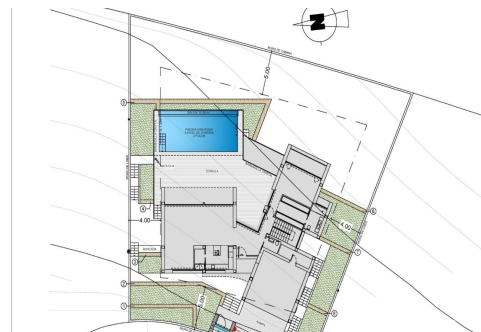

**NYBYGD LUKSUSVILLA I CUMBRE DEL SOL** Cumbre del Sol er et sted hvor du kan nyte både natur, sol og hav. Denne luksusvillaen tilbyr fred og komfort, slik at eieren kan slappe av i fred og ro med en utrolig havutsikt. Kan dette bli ditt fremtidige hjem? Den nybygde villaen kombinerer på en stilig og funksjonell måte en virkelig moderne arkitektur. På fasaden, som er preget av store geometriske figurer basert på rette linjer og kubeform, dominerer fargen hvit, noe som gir villaen en elegant og minimalistisk design. Den 100 % middelhavsinspirerte hagen har steinmurer som bidrar til å integrere villaen med omgivelsene. Stuen ligger i samme etasje. Et romslig kjøkken med en øy i midten og utstyrt med elektriske apparater av de beste merkene, en stor stue og en terrasse med fantastisk utsikt over Middelhavet. Stuen har en veldig varm og koselig design. Den består av et stort rom, som kan deles inn i to rom for...

■ Views: Sea

■ Beach: 1000 Meters

■ Gated

■ Location: Coastal, Urbanisation

■ Near Schools

■ Parking - Space

■ Storage / Trastero

■ Useable Build Space: 210 Msq.