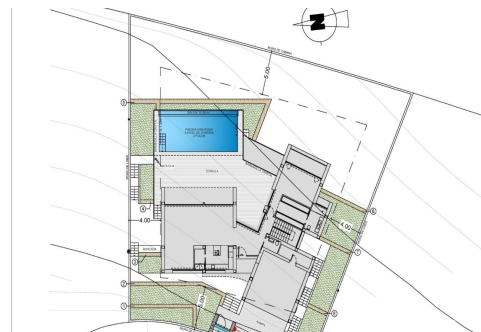

**NIEUWBOUW LUXE VILLA IN CUMBRE DEL SOL** Cumbre del Sol is een plek waar je zowel van de natuur als van de zon en de zee kunt genieten. Deze luxe villa biedt rust en comfort zodat de eigenaar in alle rust kan ontspannen met een ongelooflijk uitzicht op zee. Zou dit jouw toekomstige thuis kunnen zijn? New Build villa design combineert op een stijlvolle en functionele manier een echt moderne architectuur. Op de gevel, die wordt gekenmerkt door grote geometrische figuren op basis van rechte lijnen en de vorm van kubussen, domineert de kleur wit, waardoor de villa zowel een elegant als minimalistisch ontwerp heeft. De tuin, 100% mediterraan van stijl, heeft stenen muren die helpen om de villa te integreren met de omgeving. Het woongedeelte bevindt zich op dezelfde verdieping. Een ruime keuken met een centraal eiland en uitgerust met elektrische apparatuur van topmerken, een grote woonkamer en een terras met een prachtig uitzicht...