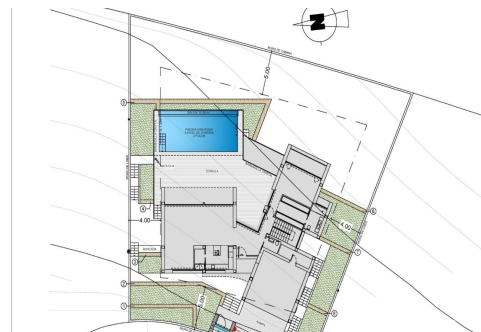

RÉF: SP-24295

Nouvelle construction · Villa · Benitachell

3 CHAMBRES

4 NBR. SDB

266M²

1.000M²

OUI

B

VILLA DE LUXE NOUVELLEMENT CONSTRuite À CUMBRE DEL SOL ☐☐ Cumbre del Sol est un endroit où l'on peut profiter à la fois de la nature, du soleil et de la mer. Cette villa de luxe offre la paix et le confort pour que le propriétaire puisse se détendre tranquillement avec une vue incroyable sur la mer. Cela pourrait-il être votre future maison ? ☐☐ La conception de la villa New Build combine de manière élégante et fonctionnelle une architecture vraiment moderne. Sur sa façade, caractérisée par de grandes figures géométriques créées à partir de lignes droites et de la forme de cubes, la couleur blanche domine, donnant à la villa un design élégant et minimaliste. Son jardin, de style 100% méditerranéen, comporte des murs en pierre qui contribuent à l'intégration de la villa dans son environnement. ☐☐ L'espace de vie se trouve au même étage. Une cuisine spacieuse avec un îlot central et équipée d'appareils...

Principales caractéristiques

- Chambres: 3
- Construit: 266m²
- Énergie: B
- Nbr. Sdb: 4
- Terrain: 1.000m²

Les caractéristiques

- Air Conditioning: Pre-Installed
- Cour
- Gated
- Near Commercial Center
- Number of Parking Spaces: 2
- Private Pool
- Terrace: 152 Msq.
- Views: Sea
- Beach: 1000 Meters
- Double Bedrooms: 3
- Location: Coastal, Urbanisation
- Near Schools
- Parking - Space
- Storage / Trastero
- Useable Build Space: 210 Msq.