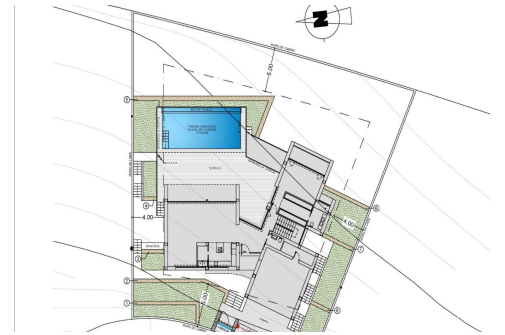

REF: SP-24295

Nueva construcción · Chalet · Benitachell

3 HABITACIONES

4 BAÑOS

266M<sup>2</sup>

1.000M<sup>2</sup>

SÍ

B

**VILLA DE LUJO DE NUEVA CONSTRUCCIÓN EN CUMBRE DEL SOL** Cumbre del Sol es un lugar donde se puede disfrutar tanto de la naturaleza como del sol y el mar. Este chalet de lujo ofrece tranquilidad y confort para que el propietario pueda relajarse tranquilamente con unas increíbles vistas al mar. ¿Podría ser este su futuro hogar? El diseño de la villa de nueva construcción combina de forma elegante y funcional una arquitectura verdaderamente moderna. En su fachada, caracterizada por grandes figuras geométricas creadas a base de líneas rectas y forma de cubos, domina el color blanco, que confiere a la villa un diseño elegante a la par que minimalista. Su jardín, de estilo 100% mediterráneo, cuenta con muros de piedra que ayudan a integrar la villa con su entorno. La zona de estar se encuentra en la misma planta. Una espaciosa cocina con isla central y equipada con electrodomésticos de primeras marcas, un gran saló...