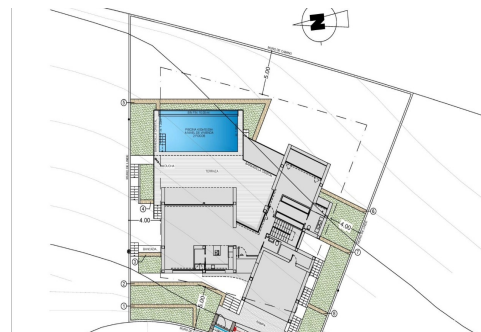

REF: SP-24295

New Build · Villa · Benitachell

3 SCHLAFZIMMER

4 BADEZIMMER

266M<sup>2</sup>

1.000M<sup>2</sup>

JA

B

**NEU GEBAUTE LUXUSVILLA IN CUMBRE DEL SOL** Cumbre del Sol ist ein Ort, an dem Sie sowohl die Natur als auch die Sonne und das Meer genießen können. Diese Luxusvilla bietet Ruhe und Komfort, so dass der Eigentümer sich in aller Ruhe mit einem unglaublichen Meerblick entspannen kann. Könnte dies Ihr zukünftiges Zuhause sein? Das Design der New Build Villa kombiniert auf stilvolle und funktionale Weise eine wirklich moderne Architektur. An der Fassade, die sich durch große geometrische Figuren auszeichnet, die auf geraden Linien und der Form von Würfeln basieren, dominiert die Farbe Weiß, die der Villa ein elegantes, aber auch minimalistisches Design verleiht. Der Garten, der zu 100% im mediterranen Stil angelegt ist, hat Steinmauern, die dazu beitragen, die Villa mit ihrer Umgebung zu integrieren. Der Wohnbereich befindet sich auf der gleichen Etage. Eine geräumige Küche mit einer Insel in der Mitte und ausgestatt...

## Hauptmerkmale

- Schlafzimmer: 3
- Gebaute Fläche: 266m<sup>2</sup>
- Energiebewertung: B
- Badezimmer: 4
- Grundstück: 1.000m<sup>2</sup>

## Charakteristik

- Air Conditioning: Pre-Installed
- Double Bedrooms: 3
- Gated
- Near Commercial Center
- Number of Parking Spaces: 2
- Private Pool
- Terrace: 152 Msq.
- Views: Sea
- Beach: 1000 Meters
- Garden
- Location: Coastal, Urbanisation
- Near Schools
- Parking - Space
- Storage / Trastero
- Useable Build Space: 210 Msq.