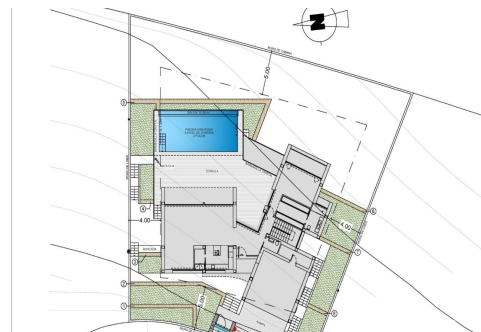

NOVOSTAVBA LUXUSNÍ VILA V CUMBRE DEL SOL Cumbre del Sol je místem, kde si můžete užívat jak přírodu, tak slunce a moře. Tato luxusní vila nabízí klid a pohodlí, takže majitel se může v klidu odpočívat s neuvěřitelným výhledem na moře. Mohl by to být váš budoucí dům? Design novostavby kombinuje stylově a funkčně pravou moderní architekturu. Na jeho fasádě, charakterizované velkými geometrickými figurami vytvořenými na základě přímých linií a tvaru krychle, dominuje bílá barva, díky čemuž vila působí elegantně a minimalisticky. Jeho zahrada, 100% středozevní styl, má kamenné zdi, které pomáhají vilu integrovat do svého okolí. Obytná zóna se nachází na stejném patře. Prostorná kuchyň s centrálním ostrovem vybaveným elektrickými spotřebiči, velký obývací pokoj a terasa s úžasným výhledem na Středozevní moře. Obývací pokoj má ve...

Klíčové vlastnosti

- Ložnice: 3
- Postaveno: 266m²
- Energetické hodnocení: B
- Koupelny: 4
- Pozemek: 1.000m²

Vlastnosti

- Air Conditioning: Pre-Installed
- Double Bedrooms: 3
- Gated
- Near Commercial Center
- Number of Parking Spaces: 2
- Private Pool
- Terrace: 152 Msq.
- Views: Sea
- Beach: 1000 Meters
- Garden
- Location: Coastal, Urbanisation
- Near Schools
- Parking - Space
- Storage / Trastero
- Useable Build Space: 210 Msq.