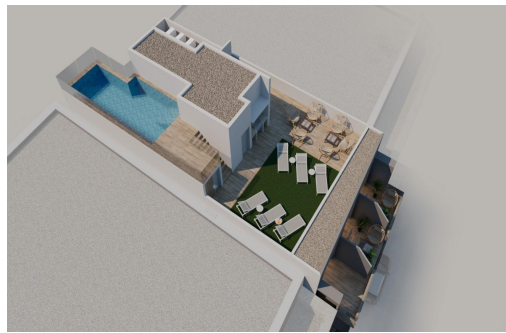

REF: RD-63692

Nueva construcción · Ático · Torrevieja

2 HABITACIONES

2 BAÑOS

74M<sup>2</sup>

0M<sup>2</sup>

SÍ

B

Apartamentos de nueva construcción en Torre Vieja a solo 100 m de la Playa de Los Locos. Ubicación privilegiada en el corazón de Torre Vieja. Descubra estos apartamentos y áticos a estrenar en una de las zonas más cotizadas de Torre Vieja, a solo 100 m de la Playa de Los Locos. Situado en el centro de la ciudad, este animado barrio ofrece todos los servicios esenciales a poca distancia, incluyendo supermercados, tiendas, restaurantes, cafeterías y transporte público. Torre Vieja es una conocida ciudad costera de la Costa Blanca, famosa por su clima mediterráneo templado, su animado ambiente y su estilo de vida junto al mar durante todo el año. Apartamentos modernos con distribuciones espaciales. Esta exclusiva promoción nueva consta de solo 17 apartamentos y áticos entre estudios o apartamentos de 2 dormitorios, diseñados para ofrecer comodidad, funcionalidad y estilo contemporáneo. Todas las viviendas incluyen una...

## Características

- Air Conditioning: Pre-Installed
- Beach: 100 Meters
- Double Bedrooms: 2
- First Line to the Sea
- Location: Coastal
- Near Commercial Center
- Space
- Useable Build Space: 61 Msq.
- BBQ
- Communal Pool
- Elevator/Lift
- Has Main Electric
- Near Bus Route
- Near Schools
- Terrace: 7 Msq.