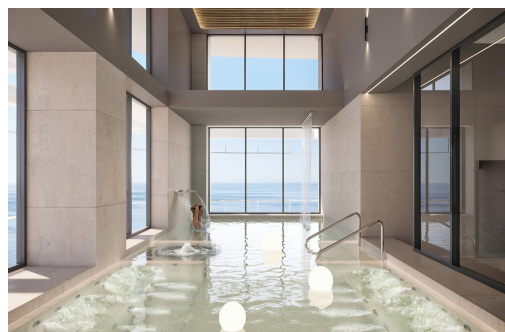

key features

■ Sypialnie: 3

■ Powierzchnia: 152m²

■ Ocena energetyczna: W procesie

■ Łazienki: 2

■ Działka: 124m²