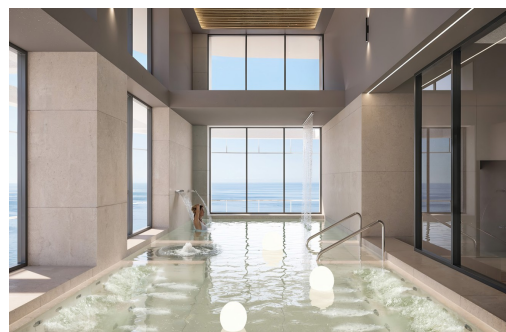

REF: TM-59289

Nueva construcción · Piso · Benidorm

3 HABITACIONES

2 BAÑOS

152M²

124M²

SÍ

EN PROCESO