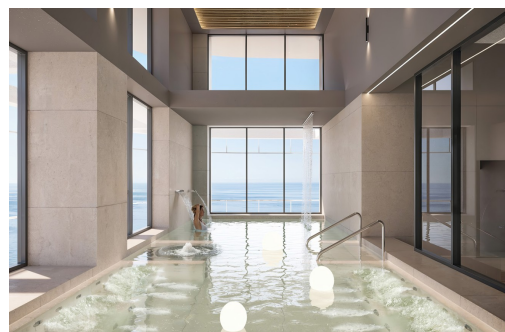

REF: TM-16778

Nowo zbudowane · Apartament · Benidorm

1 SYPIALNIE

1 ŁAZIENKI

80M²

64M²

TAK

W PROCESIE