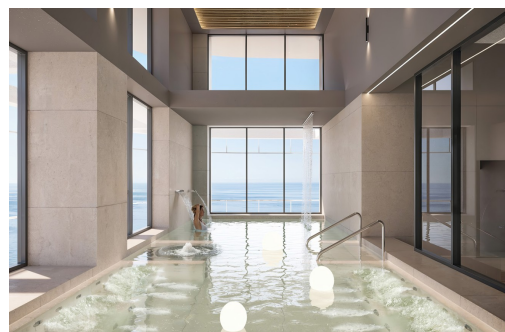

TM Tower est située à Benidorm, à 150 mètres de la plage de Poniente, le paradis des vacances de la Costa Blanca, reconnue internationalement pour être l'une des villes les plus vivantes de la côte espagnole et le meilleur choix pour vivre ou profiter de vos vacances sans rien renoncer. Un environnement de haut confort où le principal objectif est d'atteindre une qualité de vie exceptionnelle.