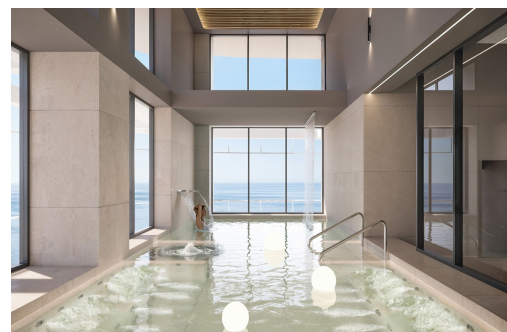

REF: TM-16778

Nueva construcción · Piso · Benidorm

1 HABITACIONES

1 BAÑOS

80M²

64M²

SÍ

EN PROCESO