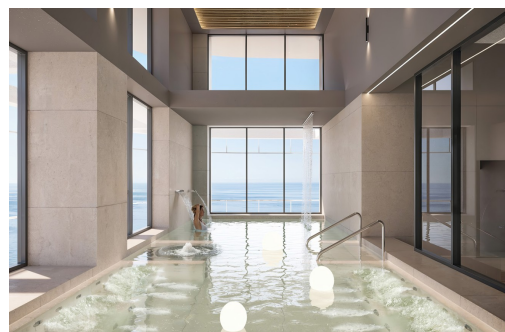

Klíčové vlastnosti

■ Ložnice: 1

■ Postaveno: 80m²

■ Energetické hodnocení: V procesu

■ Koupelny: 1

■ Pozemek: 64m²