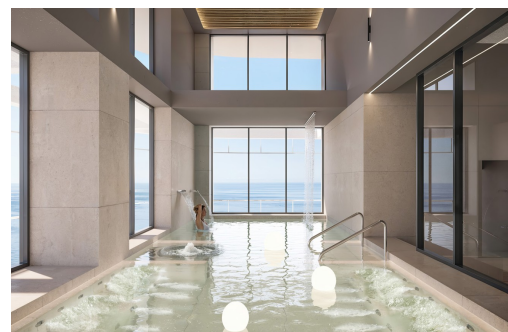

REF: TM-71940

Nowo zbudowane · Apartament · Benidorm

1 SYPIALNIE

1 ŁAZIENKI

83M²

64M²

TAK

W PROCESIE