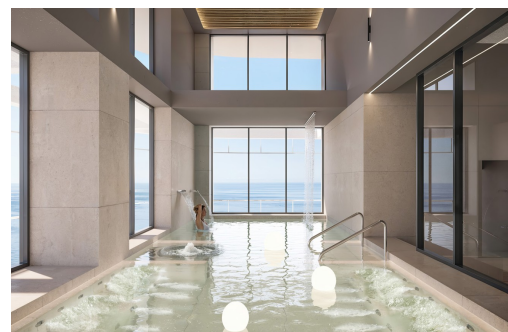

Belangrijke kenmerken

■ Slaapkamers: 1

■ Gebouwd: 83m²

■ Energieklasse: In behandeling

■ Badkamers: 1

■ Perceel: 64m²