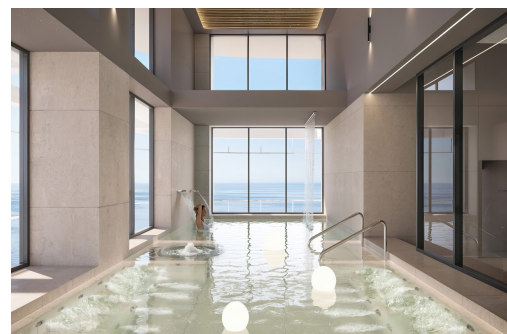

REF: TM-71940

Nueva construcción · Piso · Benidorm

1 HABITACIONES

1 BAÑOS

83M²

64M²

SÍ

EN PROCESO