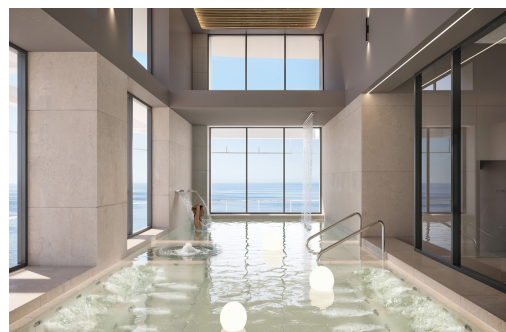

Klíčové vlastnosti

■ Ložnice: 1

■ Postaveno: 83m²

■ Energetické hodnocení: V procesu

■ Koupelny: 1

■ Pozemek: 64m²