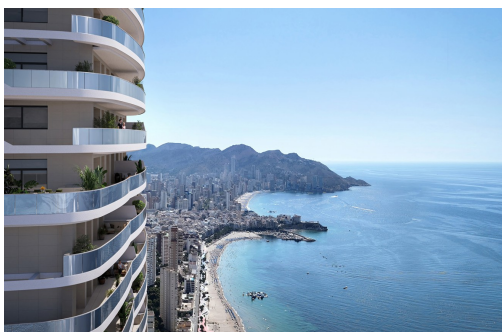

REF: TM-92197

Nowo zbudowane · Apartament · Benidorm

2 SYPIALNIE

2 ŁAZIENKI

163M²

104M²

TAK

W PROCESIE